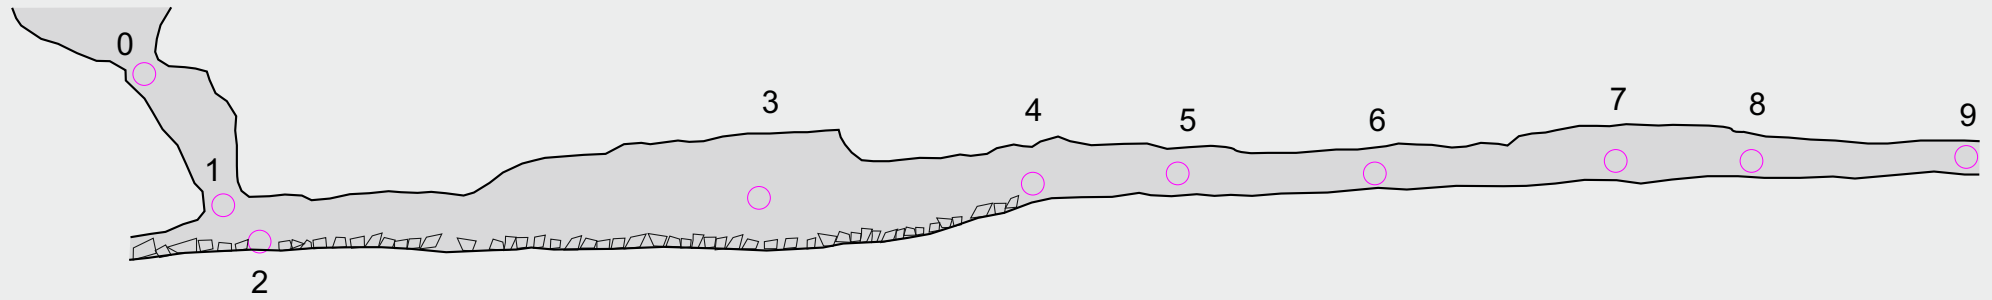

SEZIONE

Grotta V a sud di Montepetra

ER FC 924

Rilievo (2014): M. Ercolani, P. Lucci, B. Sansavini (Speleo GAM Mezzano)